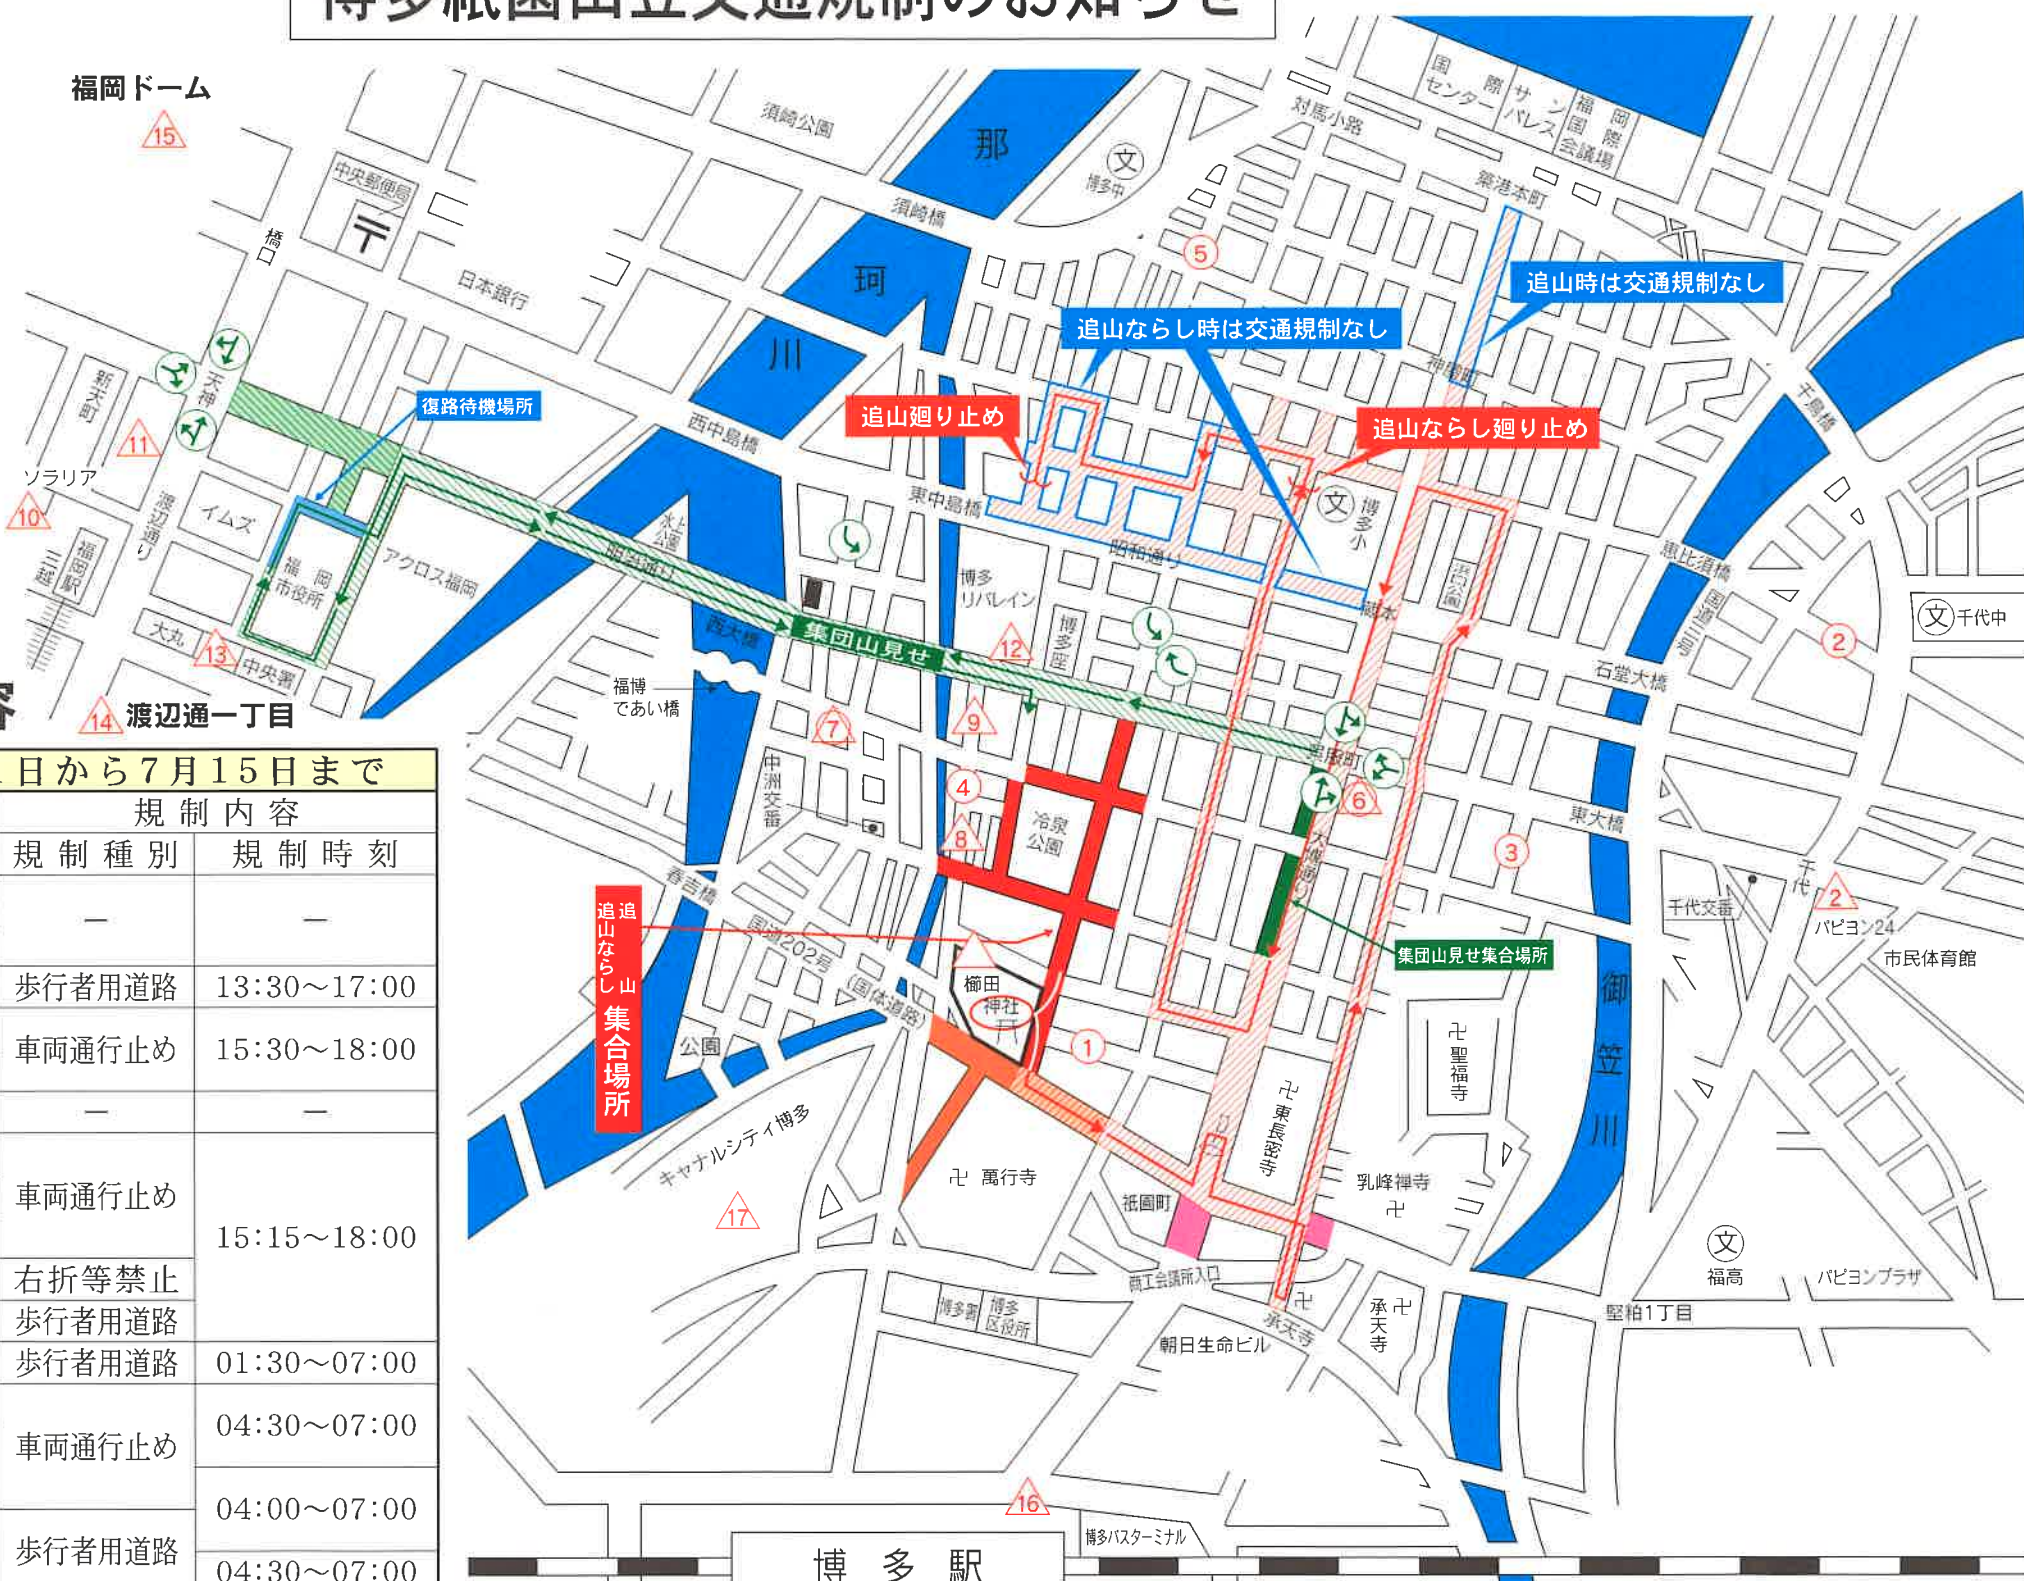

# 博多祇園山笠交通規制のお知らせ

7月1日から7月15日まで博多祇園山笠が行われます。期間中、下記のとおり交通規制を実施しますので、みなさんのご協力をよろしくお願いします。

## 交通規制の内容

期間		平成30年7月1日から7月15日まで	
行事名	記号	規制内容	
		規制種別	規制時刻
山笠設置場所	○	昇き山・飾り山	—
	○	昇き山	—
	△	飾り山	—
追山ならし (7月12日)	■	山集合場所	歩行者用道路 13:30~17:00
	→	山笠コース	車両通行止め 15:30~18:00
	■	規制区間	—
集団山見せ (7月13日)	■	山集合場所	—
	→	山笠コース	—
	■	規制区間	車両通行止め
	■	復路待機場所	15:15~18:00
	⓪	規制場所	右折等禁止
追山 (7月15日)	■	山集合場所	歩行者用道路 01:30~07:00
	→	山笠コース	車両通行止め 04:30~07:00
	■	規制区間	歩行者用道路 04:00~07:00
	■		歩行者用道路 04:30~07:00
	■		歩行者用道路 04:30~07:00