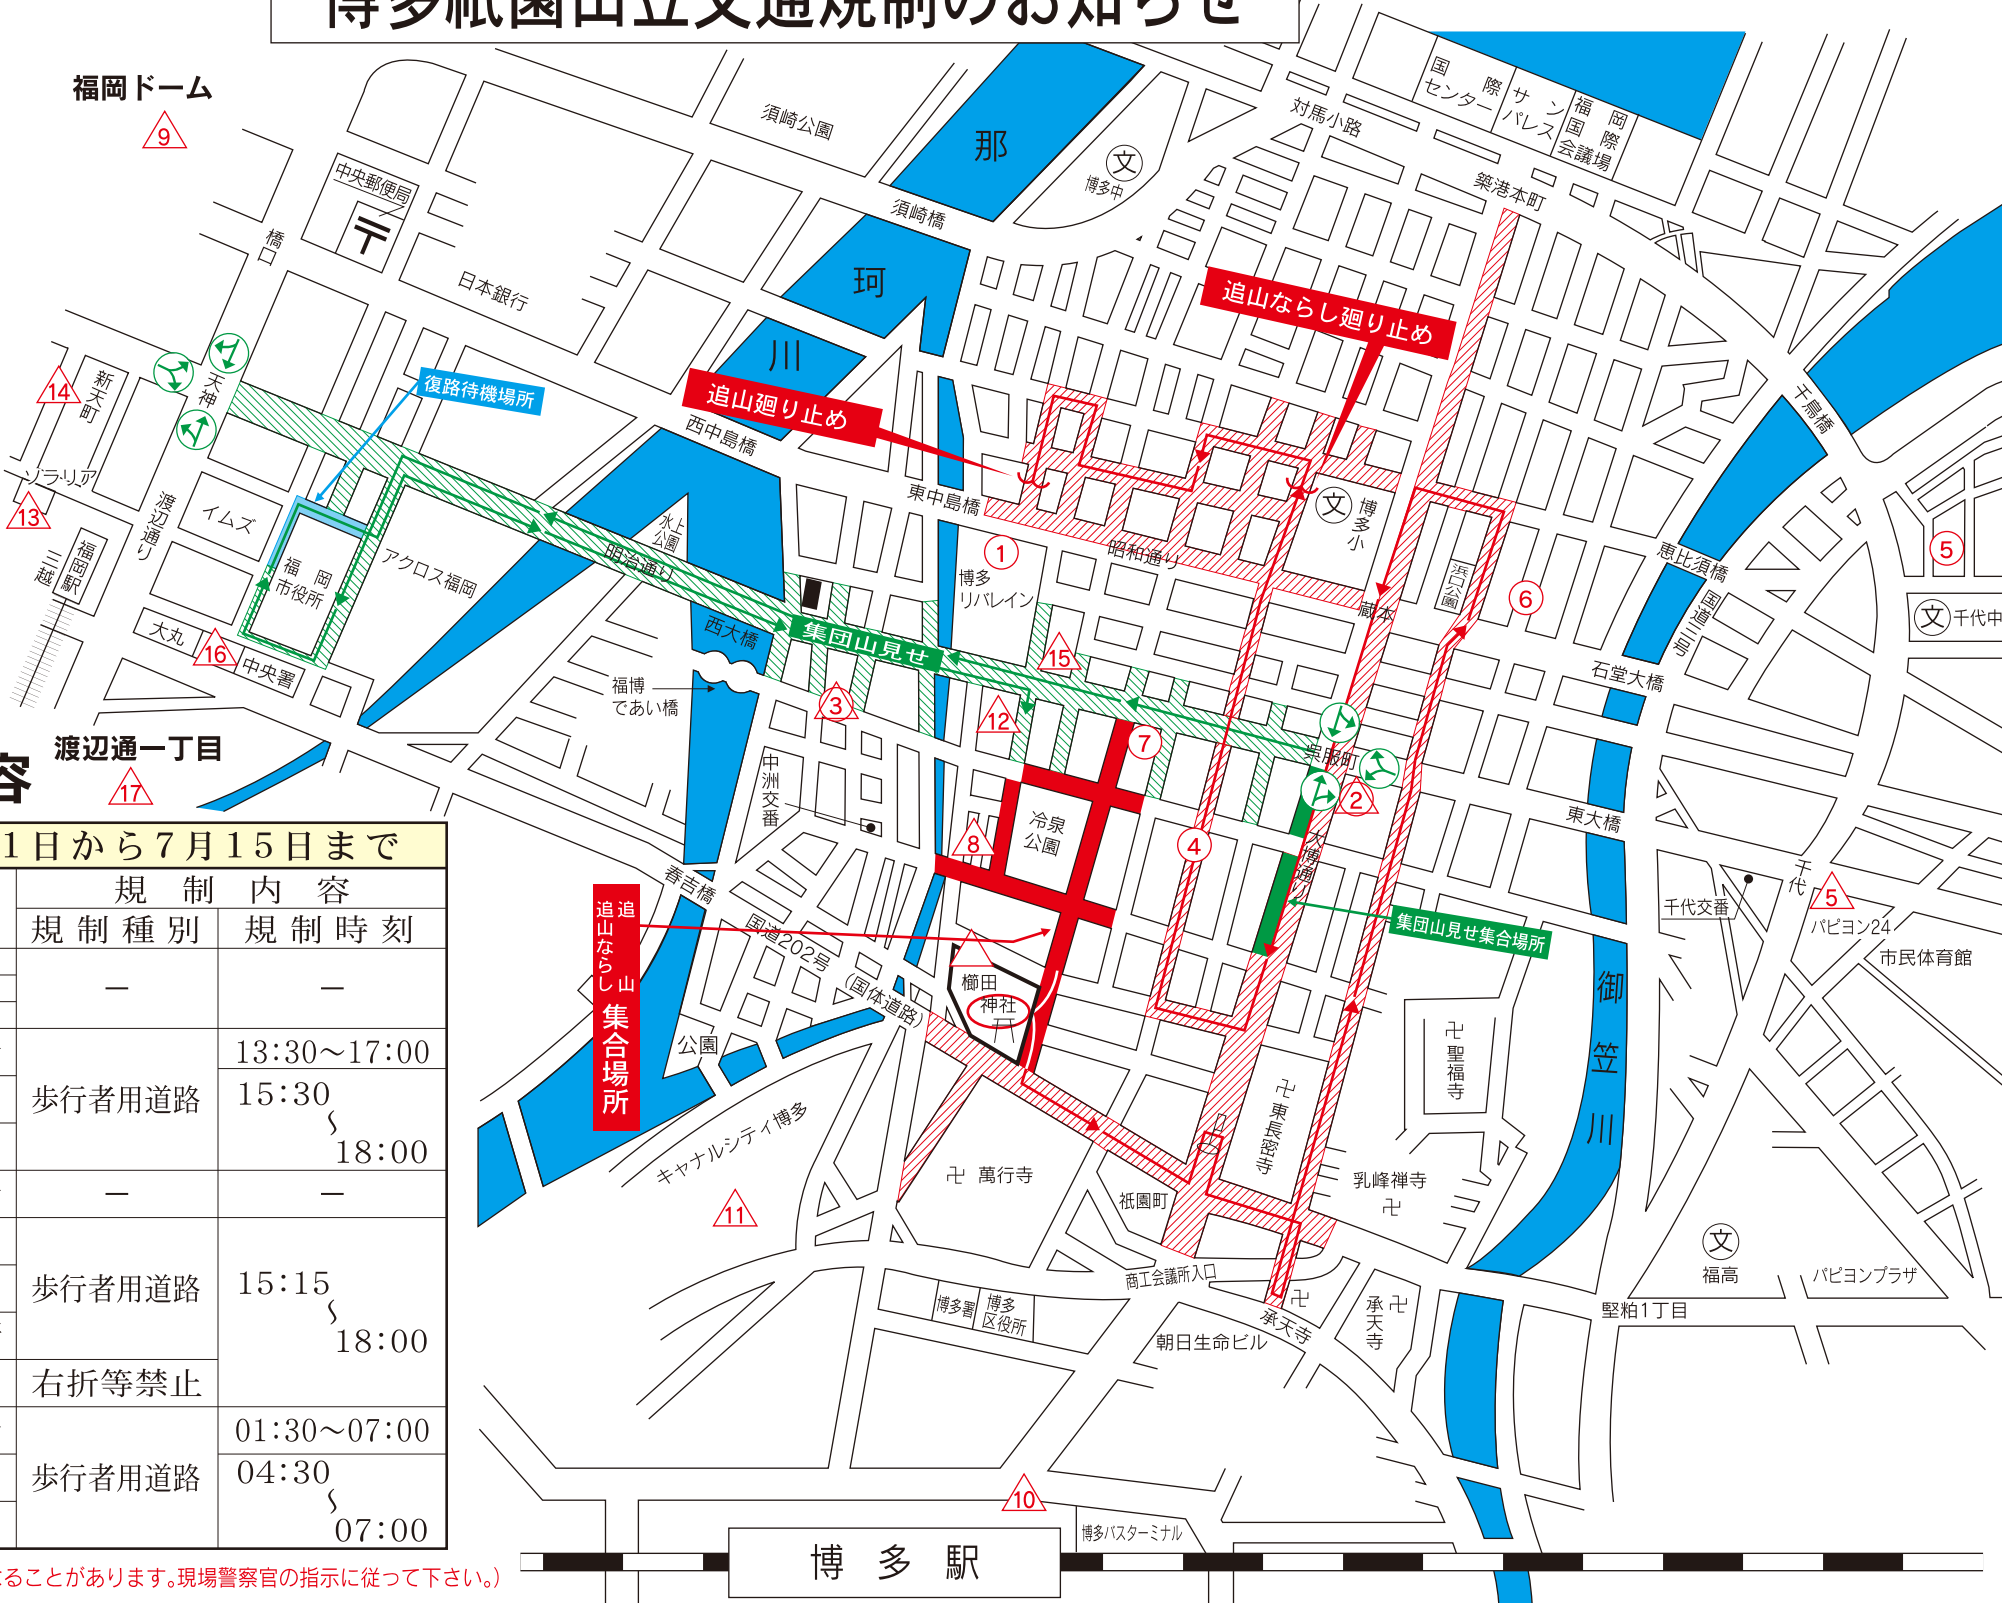

博多祇園山笠交通規制のお知らせ

7月1日から7月15日まで博多祇園山笠が行われます。期間中、下記のとおり交通規制を実施しますので、みなさんのご協力をよろしくお願いします。

交通規制の内容

| 期間 | 平成27年7月1日から7月15日まで | | | |
|------------------|--------------------|-----------------------|-------------|--|
| 行事名 | 記号 | 規制内容 | | |
| | | 規制種別 | 規制時刻 | |
| 山笠設置場所 | △ ○ △ | 昇き山・飾り山 昇き山 飾り山 | — | |
| 追山ならし (7月12日) | ■ | 山集合場所 | 13:30~17:00 | |
| | → | 山笠コース | 15:30 | |
| | ▨ | 規制区間 | 18:00 | |
| 集団山見せ (7月13日) | ■ | 山集合場所 | — | |
| | → | 山笠コース | 15:15 | |
| | ▨ | 規制区間 | 18:00 | |
| | ↻ | 復路待機場所 | 18:00 | |
| 追山 (7月15日) | ■ | 山集合場所 | 01:30~07:00 | |
| | → | 山笠コース | 04:30 | |
| | ▨ | 規制区間 | 07:00 | |

(注) (交通状況により、規制内容が変更・延長になることがあります。現場警察官の指示に従って下さい。)

犯罪なくして 明るいまちづくり

暴力団犯罪の撲滅!
(博多マル暴ゼロ作戦推進中)

飲酒運転の撲滅!

交通モラル・マナーの回復!
(NCC運動推進中・中央署)